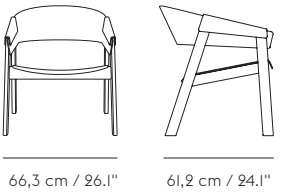

70,7 cm / 27.9"
SH 38,1 cm / 15"

66,3 cm / 26.1"

61,2 cm / 24.1"

Armrest height 57,8 cm / 22.8"
Seat width 54,4 cm / 21.4"
Seat depth 48,8 cm / 19.2"

READY-TO-SHIP OPTIONS

READY-TO-SHIP OPTIONS LEATHER UPHOLSTERED SEAT